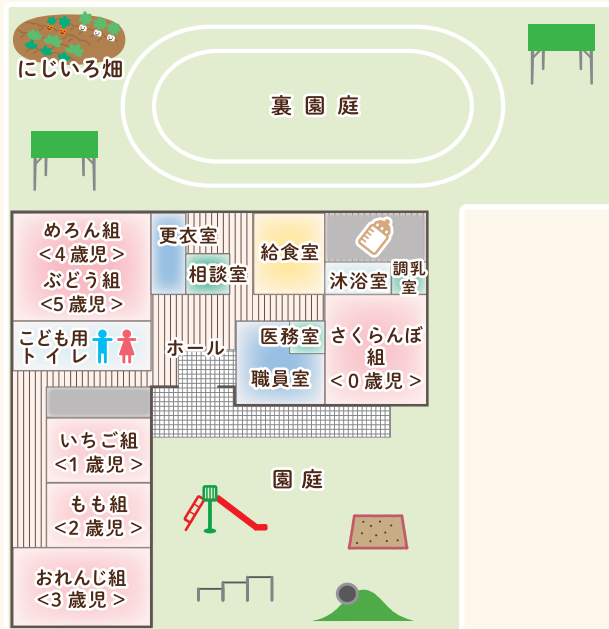

● 延長保育

利用時間	30分ごと
6:30～7:00	300円
18:00～19:00	

● 一時預かり保育

	4時間未満	追加料金(1h)	給食のみ	給食+おやつ
0～2歳児	1,500円	350円	210円	250円
3歳児以上	1,000円	300円	210円	250円

※一時預かり保育の申し込みは、ご利用希望日の1ヶ月前までにお電話にてご連絡ください。

※価格はすべて税込表記です

園内マップ

2024年秋に裏園庭に「にじいろ畑」を設置。野菜を育てて味わう「食育」に力を入れていきます。

にじいろ畑

1～3歳児室

軽量鉄骨造・平屋 / 延床面積: 425.33㎡ / 敷地面積: 986.37㎡ + 620㎡ (新園庭)

給食室

園庭

子ども用トイレ

保育士 (正社員) 募集中

お問い合わせ